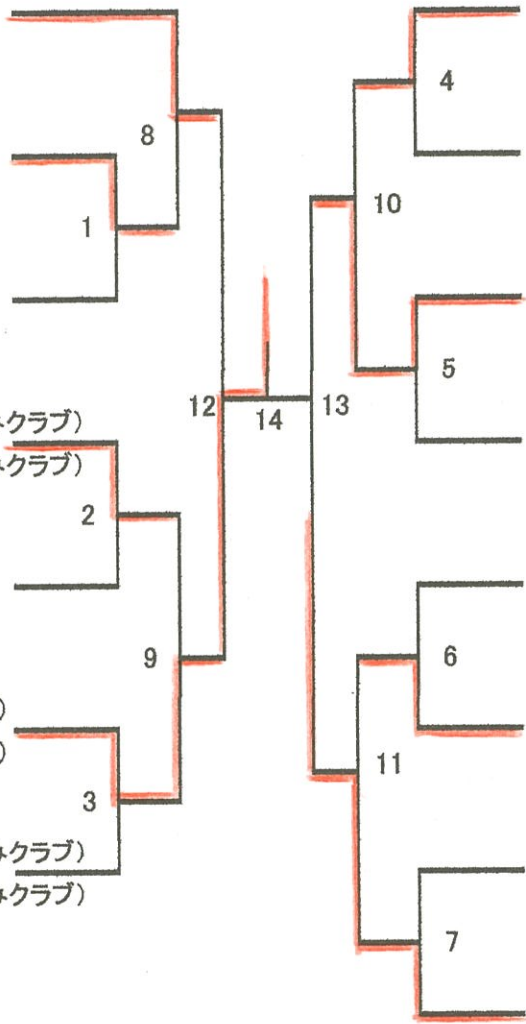

第36回 女性大会結果表

	優 勝	二 位	三 位	三 位
1部複	桐生 英子 (アイリス) 高橋 可南子 (アイリス)	濱田 由美子 (ヤマなみんC) 岩井 悠 (ヤマなみんC)	宮内 美紀 (エーデルワイス) 星野 美江子 (エーデルワイス)	田中 英理子 (羽球会) 中尻 小百合 (羽球会)
2部複	杉本 菜穂 (みずほクラブ) 川口 藍子 (みずほクラブ)	高橋 由美子 (スリーファイブ) 甚野 木織 (スリーファイブ)	長崎 智恵子 (南大泉) 内田 かおり (南大泉)	青山 佐知子 (グリーン企画) 上野 美佐子 (グリーン企画)
3部複	照井 真貴子 (秋羽クラブ) 古明地 八重子 (秋羽クラブ)	伊藤 抄織 (BFクラブ) 甲野 良子 (BFクラブ)	阿佐美 理加 (アイリス) 岩谷 理恵子 (アイリス)	市川 眞理 (スリーファイブ) 下條 弥寿子 (スリーファイブ)
4部複	高井 裕理子 (エーデルワイス) 藤川 江利子 (エーデルワイス)	森川 千恵子 (スパークル) 鈴木 あい子 (スパークル)		

8 五艘美知代 (サンクス)
渡部洋子 (サンクス)

9 中野明子 (羽球会)
時光和代 (羽球会)

10 青木江里子 (泉新サークル) ③
葛西美穂 (泉新サークル)

11 鈴木順子 (羽球会)
浦田八州代 (羽球会)

12 加藤美佐 (桜台クラブ)
豊田柳江 (桜台クラブ)

13 中村千佐子 (レインボー)
中山のぶ (レインボー)

14 江田 円 (泉新サークル)
鈴木幸子 (泉新サークル)

15 森川千恵子 (スパークル) ②
鈴木あい子 (スパークル)

敗者戦

() _____ ①

() _____

() _____ ②

() _____

() _____ ③

() _____

() _____ ④