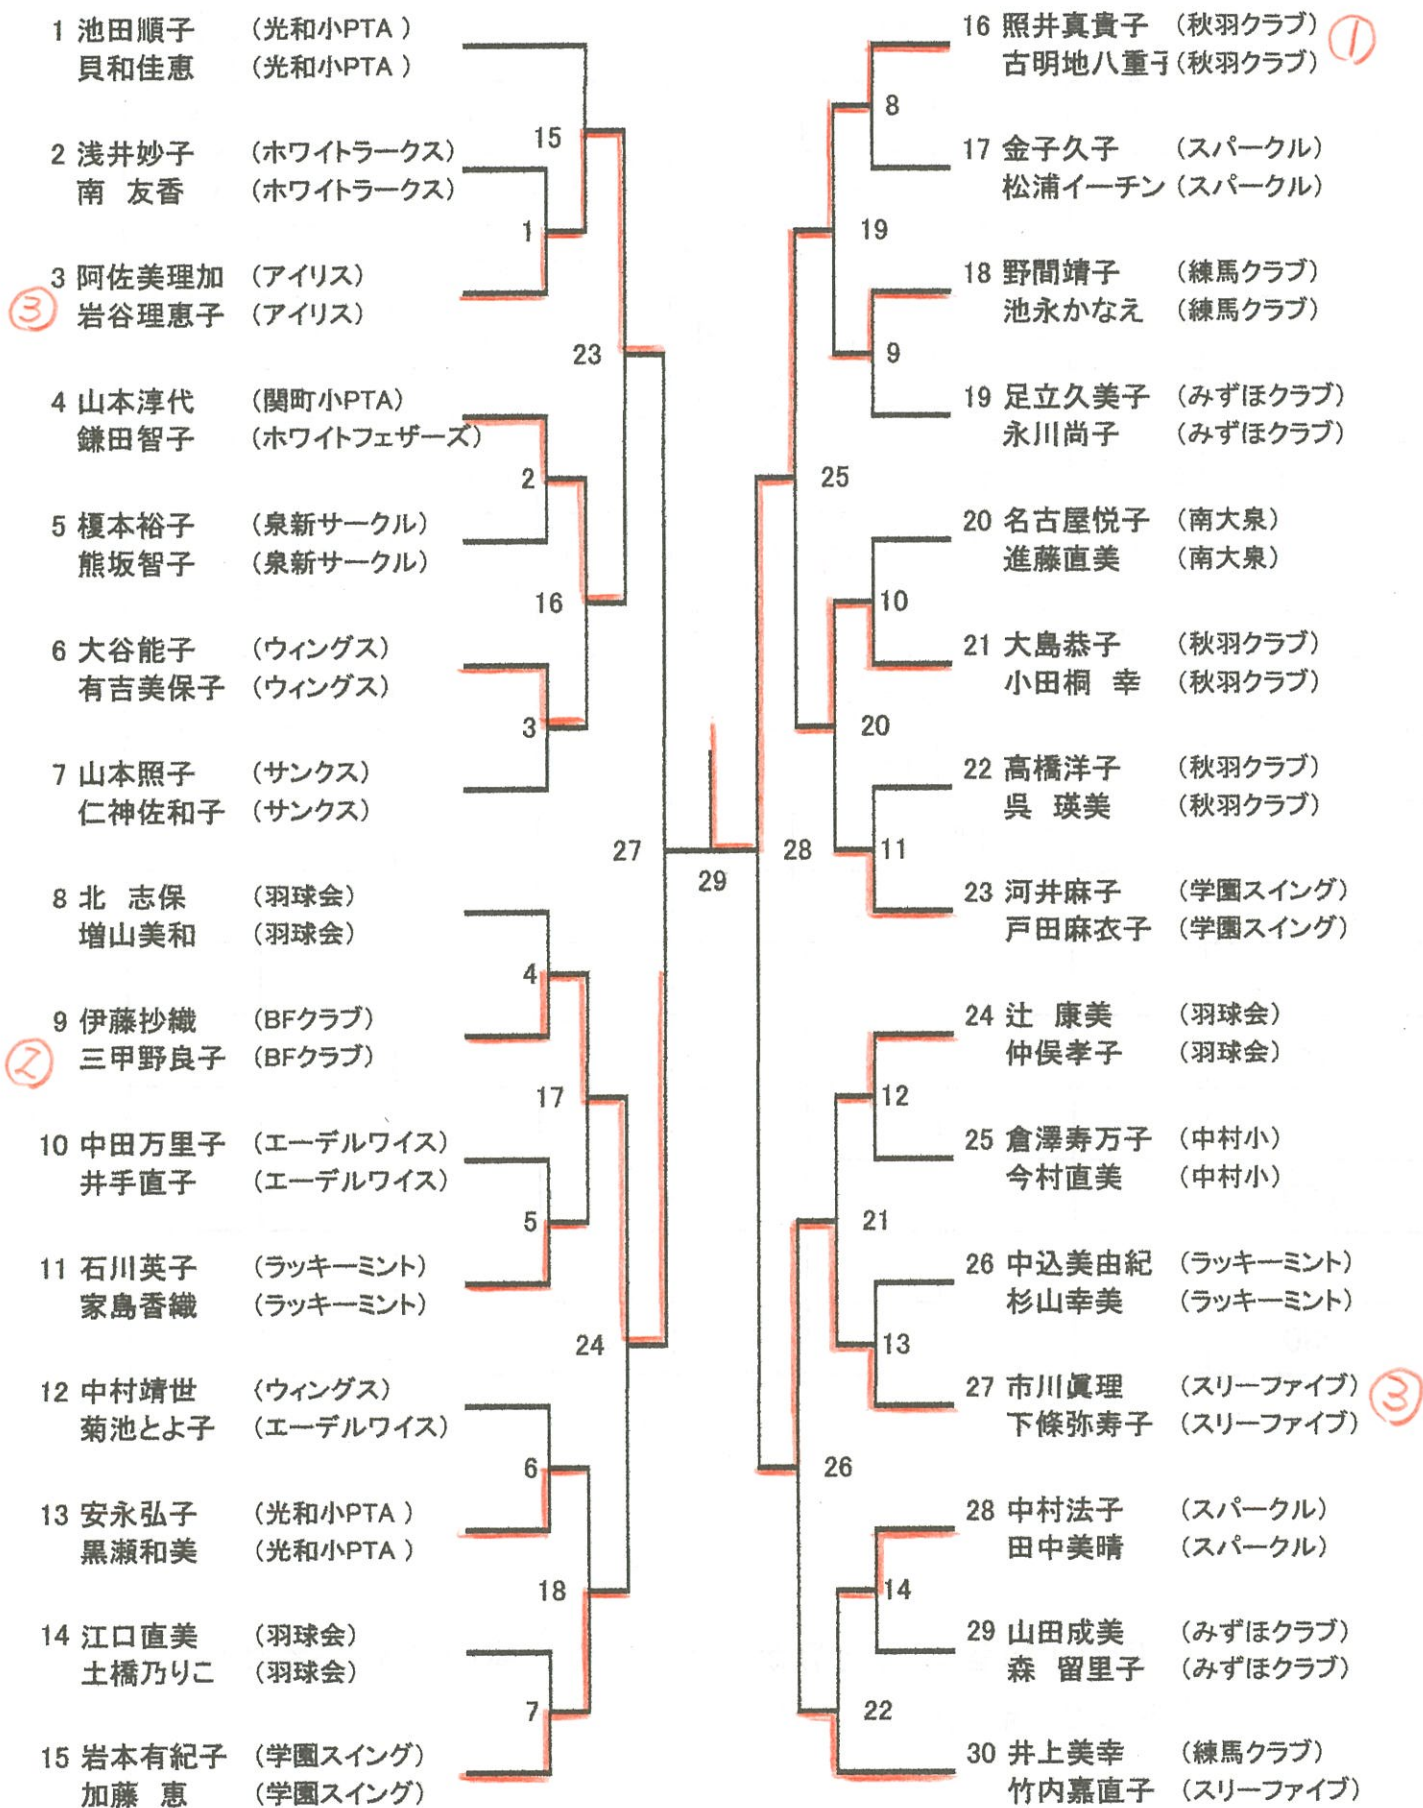

第36回 女性大会結果表

	優 勝	二 位	三 位	三 位
1部複	桐生 英子 (アイリス) 高橋 可南子 (アイリス)	濱田 由美子 (ヤマなみんC) 岩井 悠 (ヤマなみんC)	宮内 美紀 (エーデルワイス) 星野 美江子 (エーデルワイス)	田中 英理子 (羽球会) 中尻 小百合 (羽球会)
2部複	杉本 菜穂 (みずほクラブ) 川口 藍子 (みずほクラブ)	高橋 由美子 (スリーファイブ) 甚野 木織 (スリーファイブ)	長崎 智恵子 (南大泉) 内田 かおり (南大泉)	青山 佐知子 (グリーン企画) 上野 美佐子 (グリーン企画)
3部複	照井 真貴子 (秋羽クラブ) 古明地 八重子 (秋羽クラブ)	伊藤 抄織 (BFクラブ) 甲野 良子 (BFクラブ)	阿佐美 理加 (アイリス) 岩谷 理恵子 (アイリス)	市川 眞理 (スリーファイブ) 下條 弥寿子 (スリーファイブ)
4部複	高井 裕理子 (エーデルワイス) 藤川 江利子 (エーデルワイス)	森川 千恵子 (スパークル) 鈴木 あい子 (スパークル)		

1部

2部

敗者戦

()	_____	()	_____
		①			④
()	_____	()	_____
		②			⑤
()	_____	()	_____
		③			⑥
()	_____	()	_____

3部

4部

③

1 野本 麗 (羽球会)
深和みどり (羽球会)

2 中 篤富美枝 (光和小PTA)
篠崎浩子 (光和小PTA)

3 本間真由美 (スリーファイブ)
菊地智美 (スリーファイブ)

4 深浦義子 (豊玉東小まゆみクラブ)
矢島良子 (豊玉東小まゆみクラブ)

5 田川知世子 (光和小PTA)
斉藤摩利子 (光和小PTA)

① 6 高井裕理子 (エーデルワイス)
藤川江利子 (エーデルワイス)

7 小出弘美 (豊玉東小まゆみクラブ)
瀬下淳子 (豊玉東小まゆみクラブ)