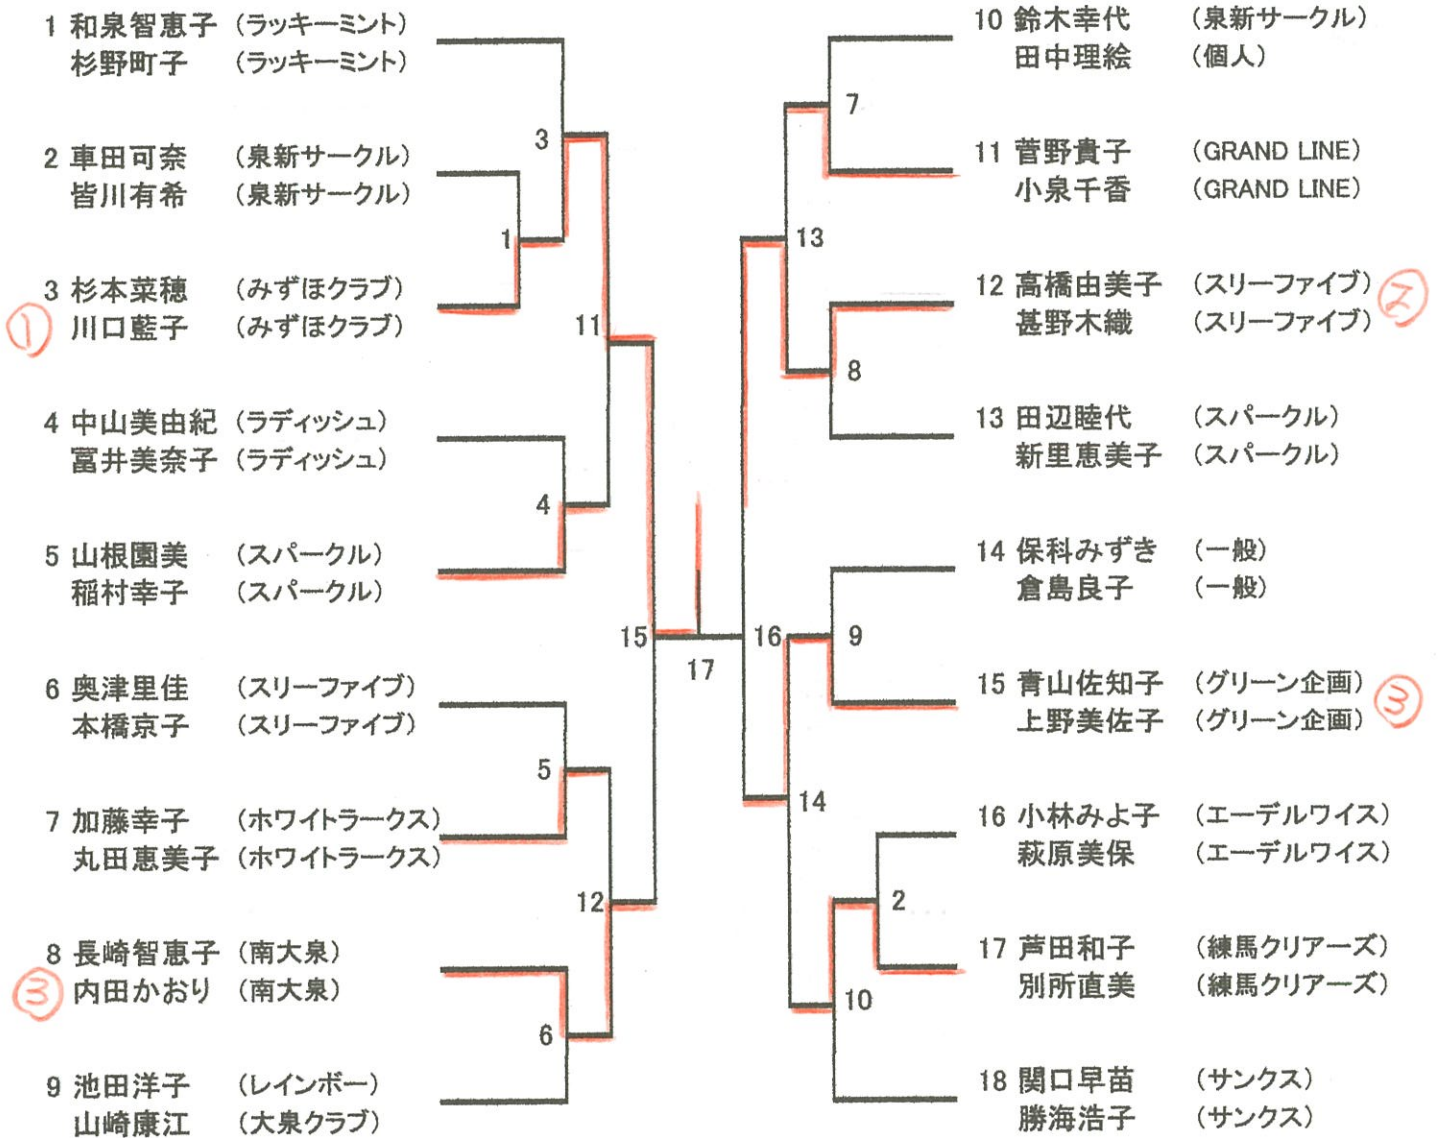

第36回 女性大会結果表

	優 勝	二 位	三 位	三 位
1部複	桐生 英子 (アイリス) 高橋 可南子 (アイリス)	濱田 由美子 (ヤマなみんC) 岩井 悠 (ヤマなみんC)	宮内 美紀 (エーデルワイス) 星野 美江子 (エーデルワイス)	田中 英理子 (羽球会) 中尻 小百合 (羽球会)
2部複	杉本 菜穂 (みずほクラブ) 川口 藍子 (みずほクラブ)	高橋 由美子 (スリーファイブ) 甚野 木織 (スリーファイブ)	長崎 智恵子 (南大泉) 内田 かおり (南大泉)	青山 佐知子 (グリーン企画) 上野 美佐子 (グリーン企画)
3部複	照井 真貴子 (秋羽クラブ) 古明地 八重子 (秋羽クラブ)	伊藤 抄織 (BFクラブ) 甲野 良子 (BFクラブ)	阿佐美 理加 (アイリス) 岩谷 理恵子 (アイリス)	市川 眞理 (スリーファイブ) 下條 弥寿子 (スリーファイブ)
4部複	高井 裕理子 (エーデルワイス) 藤川 江利子 (エーデルワイス)	森川 千恵子 (スパークル) 鈴木 あい子 (スパークル)		

1部

2部

敗者戦

()	_____	()	_____
		①			④
()	_____	()	_____
		②			⑤
()	_____	()	_____
		③			⑥
()	_____	()	_____

3部

4部

③

1 野本 麗 (羽球会)
深和みどり (羽球会)