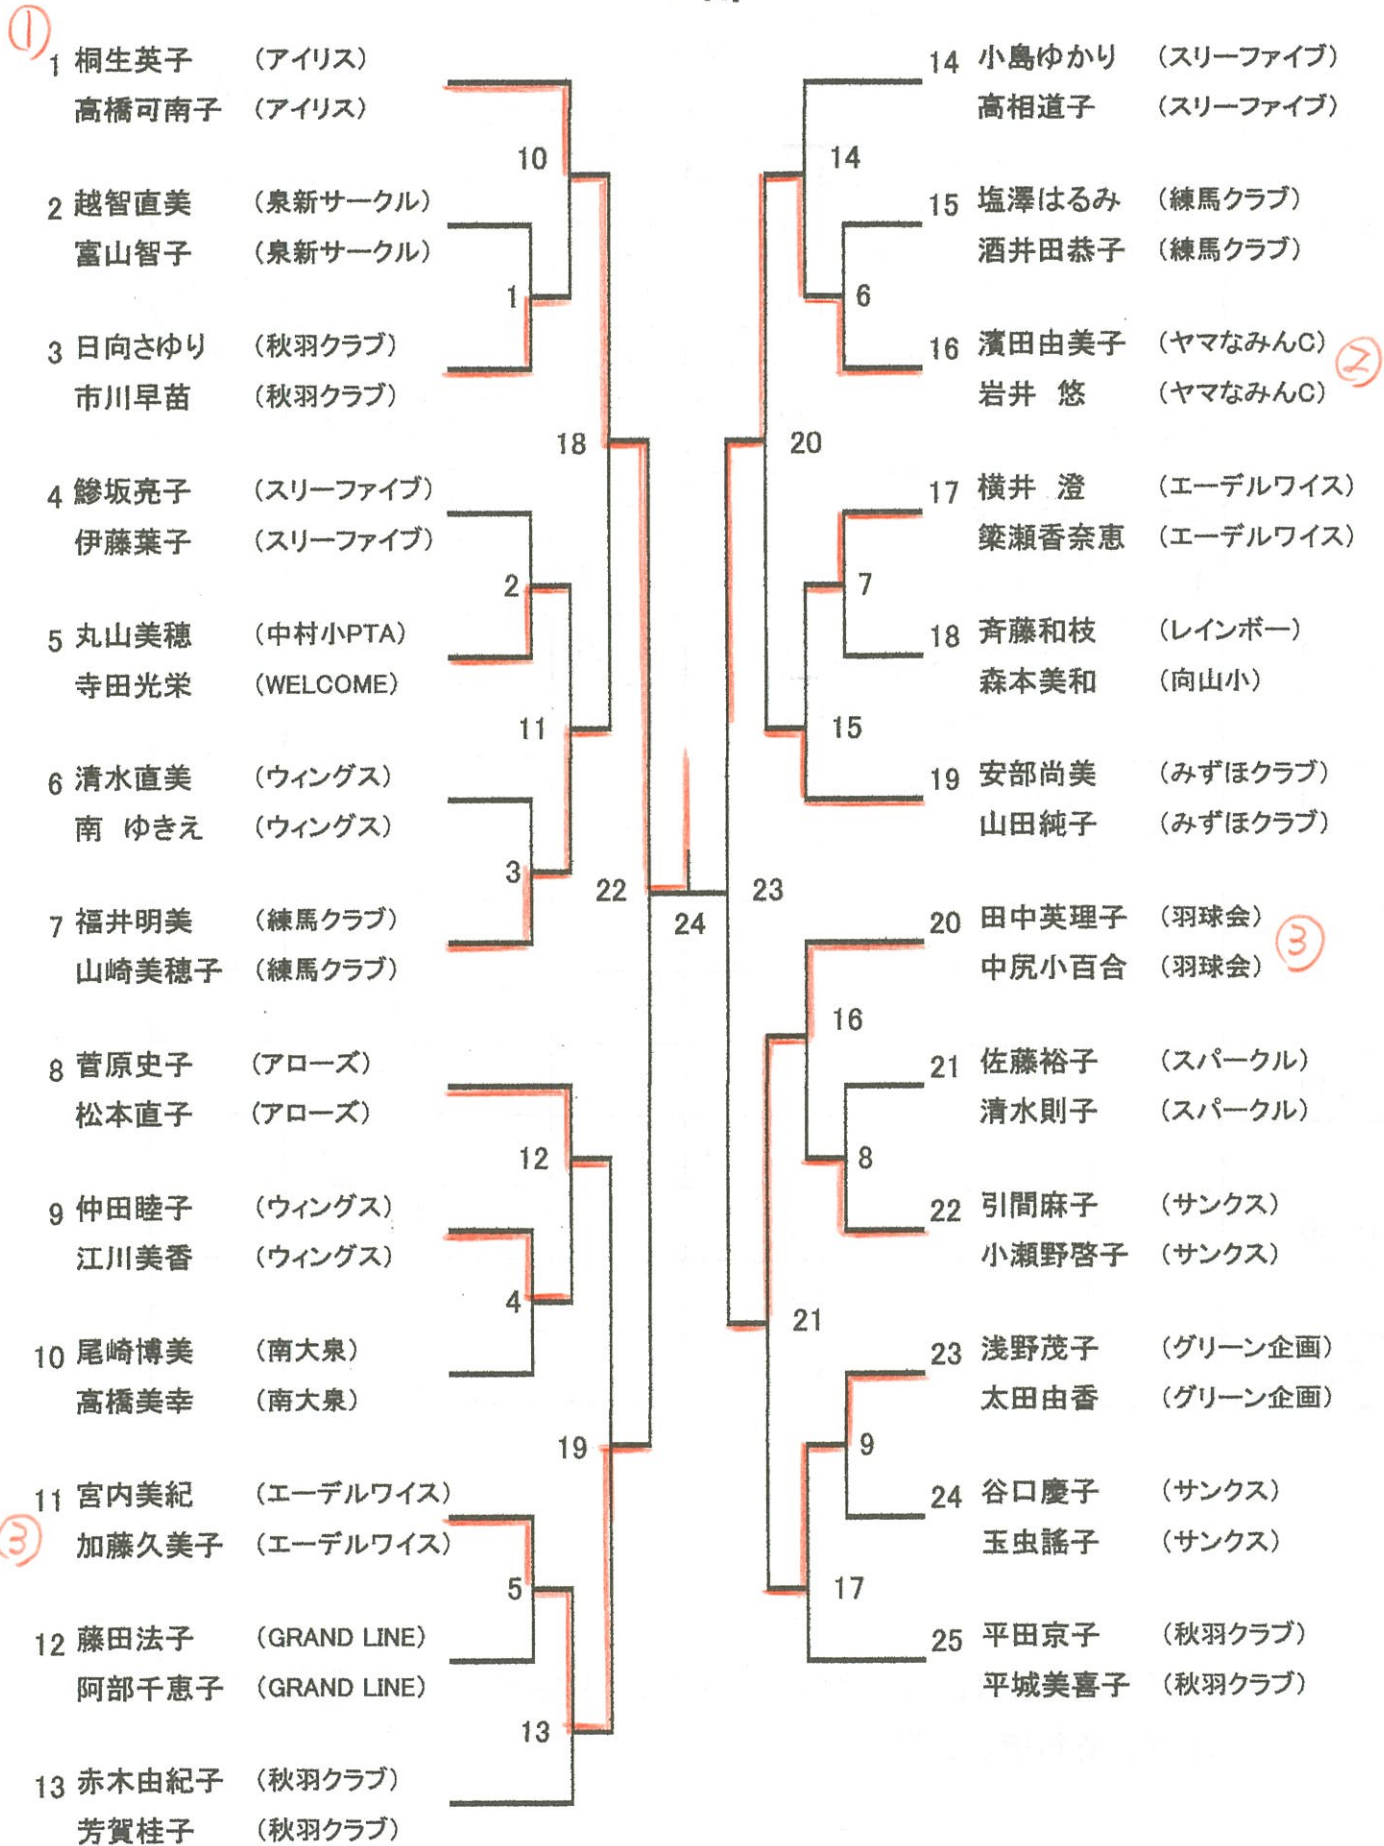

第36回 女性大会結果表

	優 勝	二 位	三 位	三 位
1部複	桐生 英子 (アイリス) 高橋 可南子 (アイリス)	濱田 由美子 (ヤマなみんC) 岩井 悠 (ヤマなみんC)	宮内 美紀 (エーデルワイス) 星野 美江子 (エーデルワイス)	田中 英理子 (羽球会) 中尻 小百合 (羽球会)
2部複	杉本 菜穂 (みずほクラブ) 川口 藍子 (みずほクラブ)	高橋 由美子 (スリーファイブ) 甚野 木織 (スリーファイブ)	長崎 智恵子 (南大泉) 内田 かおり (南大泉)	青山 佐知子 (グリーン企画) 上野 美佐子 (グリーン企画)
3部複	照井 真貴子 (秋羽クラブ) 古明地 八重子 (秋羽クラブ)	伊藤 抄織 (BFクラブ) 甲野 良子 (BFクラブ)	阿佐美 理加 (アイリス) 岩谷 理恵子 (アイリス)	市川 眞理 (スリーファイブ) 下條 弥寿子 (スリーファイブ)
4部複	高井 裕理子 (エーデルワイス) 藤川 江利子 (エーデルワイス)	森川 千恵子 (スパークル) 鈴木 あい子 (スパークル)		

1部

2部

敗者戦

()	_____	()	_____
		①			④
()	_____	()	_____
		②			⑤
()	_____	()	_____
		③			⑥
()	_____	()	_____

3部

4部

③

1 野本 麗 (羽球会)
深和みどり (羽球会)