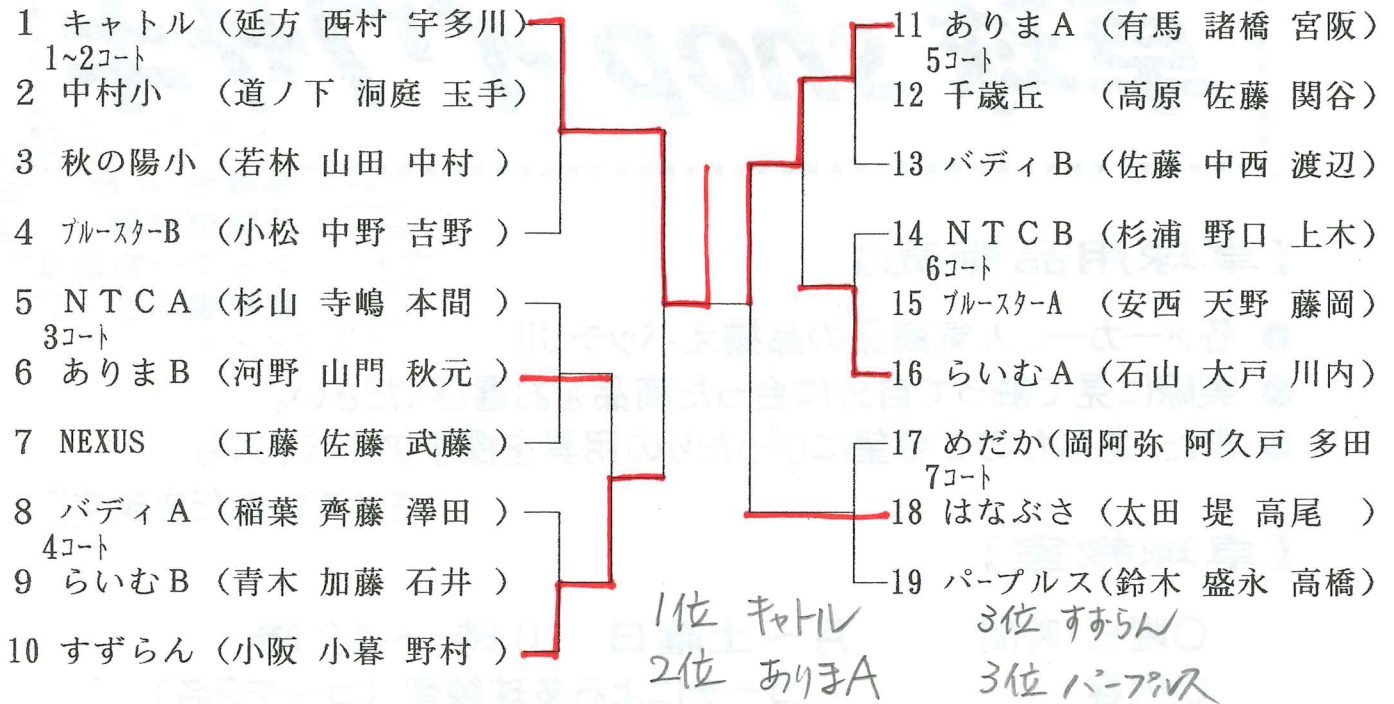

一般女子 (1~7コート)

シニア (8~9コート)

勝 2点 負 1点 棄権 0点

		サンネリー 飯野 荻沼 芳野	ゆず 野村 藤本 浜田	光一小 中村 永井 伊藤	ラッキー 高橋 島野 薄井	パンジー 北原 中西 原木	勝	負	順位
1	サンネリー		2-0	0-2	2-1	0-2	6		4
2	ゆず	0-2		1-2	1-2	0-2	4		5
3	光一小卓球	2-0	2-1		0-2	0-2	6		3
4	ラッキー	1-2	2-1	2-0		0-2	6		2
5	パンジー	2-0	2-0	2-0	2-0		8		1

3組の異なったダブルスをつくる 2点先取です 審判は各自

試合毎に敗者チームが記録を提出して下さい

試合順序 3名 ① 2-3 ② 1-3 ③ 1-2

4名 ① 2-3 ② 1-4 ③ 2-4 ④ 1-3 ⑤ 3-4 ⑥ 1-2

5名 ① 2-5 ② 3-4 ③ 2-3 ④ 1-5 ⑤ 3-5 ⑥ 1-4
 ⑦ 2-4 ⑧ 1-3 ⑨ 4-5 ⑩ 1-2

熱中症に注意しましょう